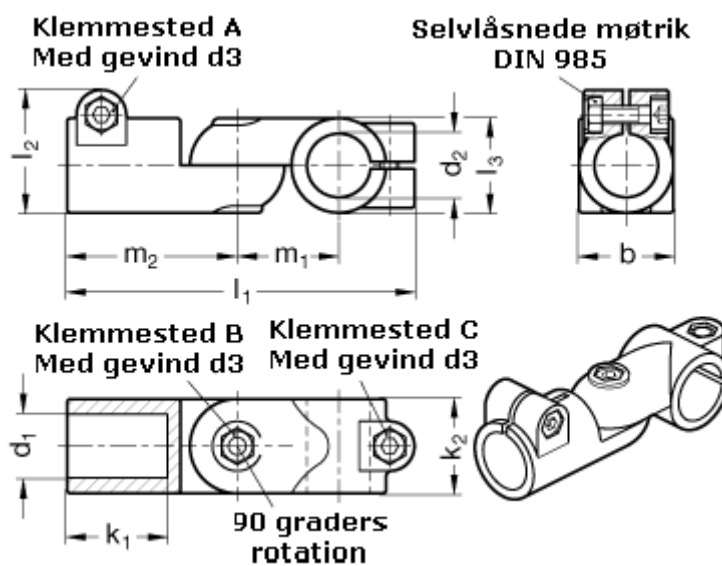

Varenummer: 20288B42B50S2SW

Beskrivelse: E+G Laskeforbindelse - GN 288-B42-B50-S-2-SW

Mål

$b = 65$

$d_1 = B42$

$d_2 = B50$

$d_3 = M10$

$k_1 = 74.0$

$k_2 = 65$

$l_1 = 230$

$l_2 = 77.5$

$m_1 = 70$

$m_2 = 115$